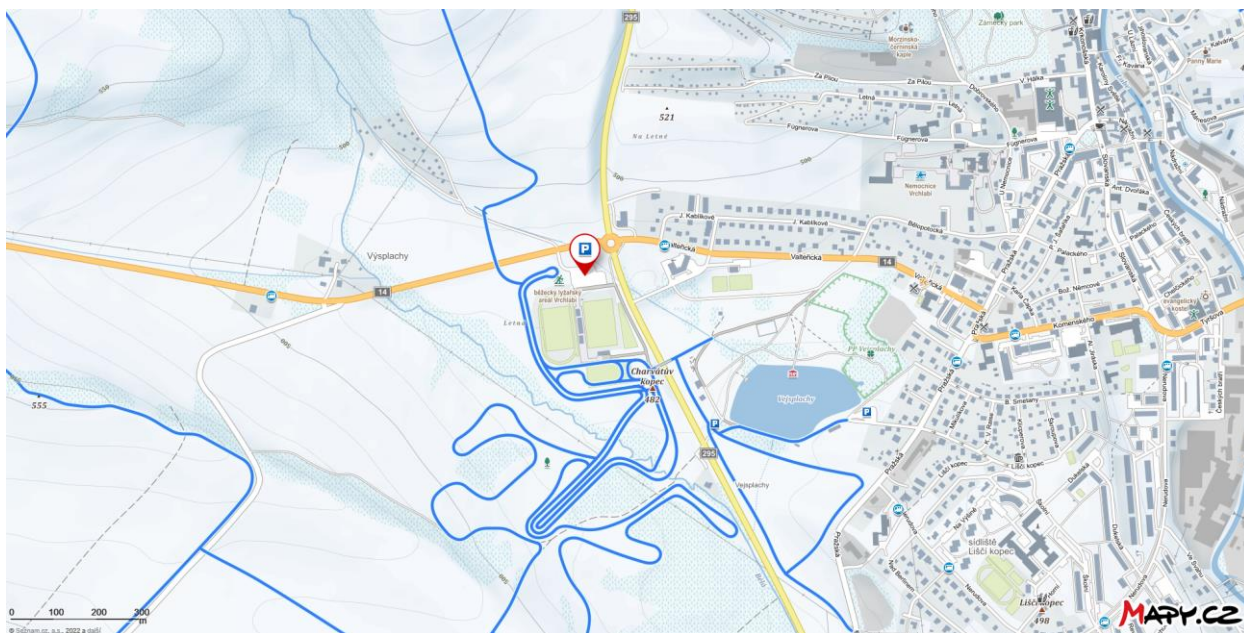

Start: 1. kategorie v 09,30 hod. Všechny starty jsou hromadné. Startuje se dle vypsaných kategorií, v případě nižšího počtu závodníků se starty jednotlivých kat. spojují.

Přihlášky: **Přihlášky na www.czech-ski.com (v omezeném počtu na místě), milan.haj@wo.cz**
Přihláška dle pravidel lyžařských závodů - musí obsahovat ročník narození a přidělenou zkratku oddílu, klubu.

Termín přihlášek: pátek 23. 9. 2022 do 20,00 hod.

Prezentace: v prostoru startu od 8:00 hod., ukončení prezentace nejpozději 30 min. před startem jedn. kat.

Výdej startovních čísel: při prezentaci, možnost dohlášení na místě žactvo do 9,00 hod. ostatní do 10,00 hod.

Startovné: žactvo 30,- Kč, dorost 40,- Kč, junioři a dospělí 50,- Kč

Vyhlášení výsledků: Nejdéle do ½ hodiny po doběhnutí kategorie. První tři z každé kategorie obdrží medaile a diplomy.

Protesty: Dle Pravidel SLČR se vkladem 300,- Kč.

Různá ustanovení: Závodí se podle pravidel lyžařských závodů a v kategoriích pro sezónu 2022/2023. V kategorii žactva nejsou povoleny tretry s ocelovými hroty. Za ztrátu start. čísla si pořadatel účtuje 300,- Kč. Závodníci a jejich doprovod, členové ČUS jsou pojištěni na úraz souhrnnou smlouvou viz. info na: www.czech-ski.com.

Parkování: Parkoviště u fotbalového stadionu viz. MAPA!!!

Tomáš Kulháněk
předseda org. výboru

ředitel závodu. Michaela Háková

Jan Martin
velitel tratí

Propozice schváleny STK KHK dne ...19.9.2022 Bc. Jana Michlová